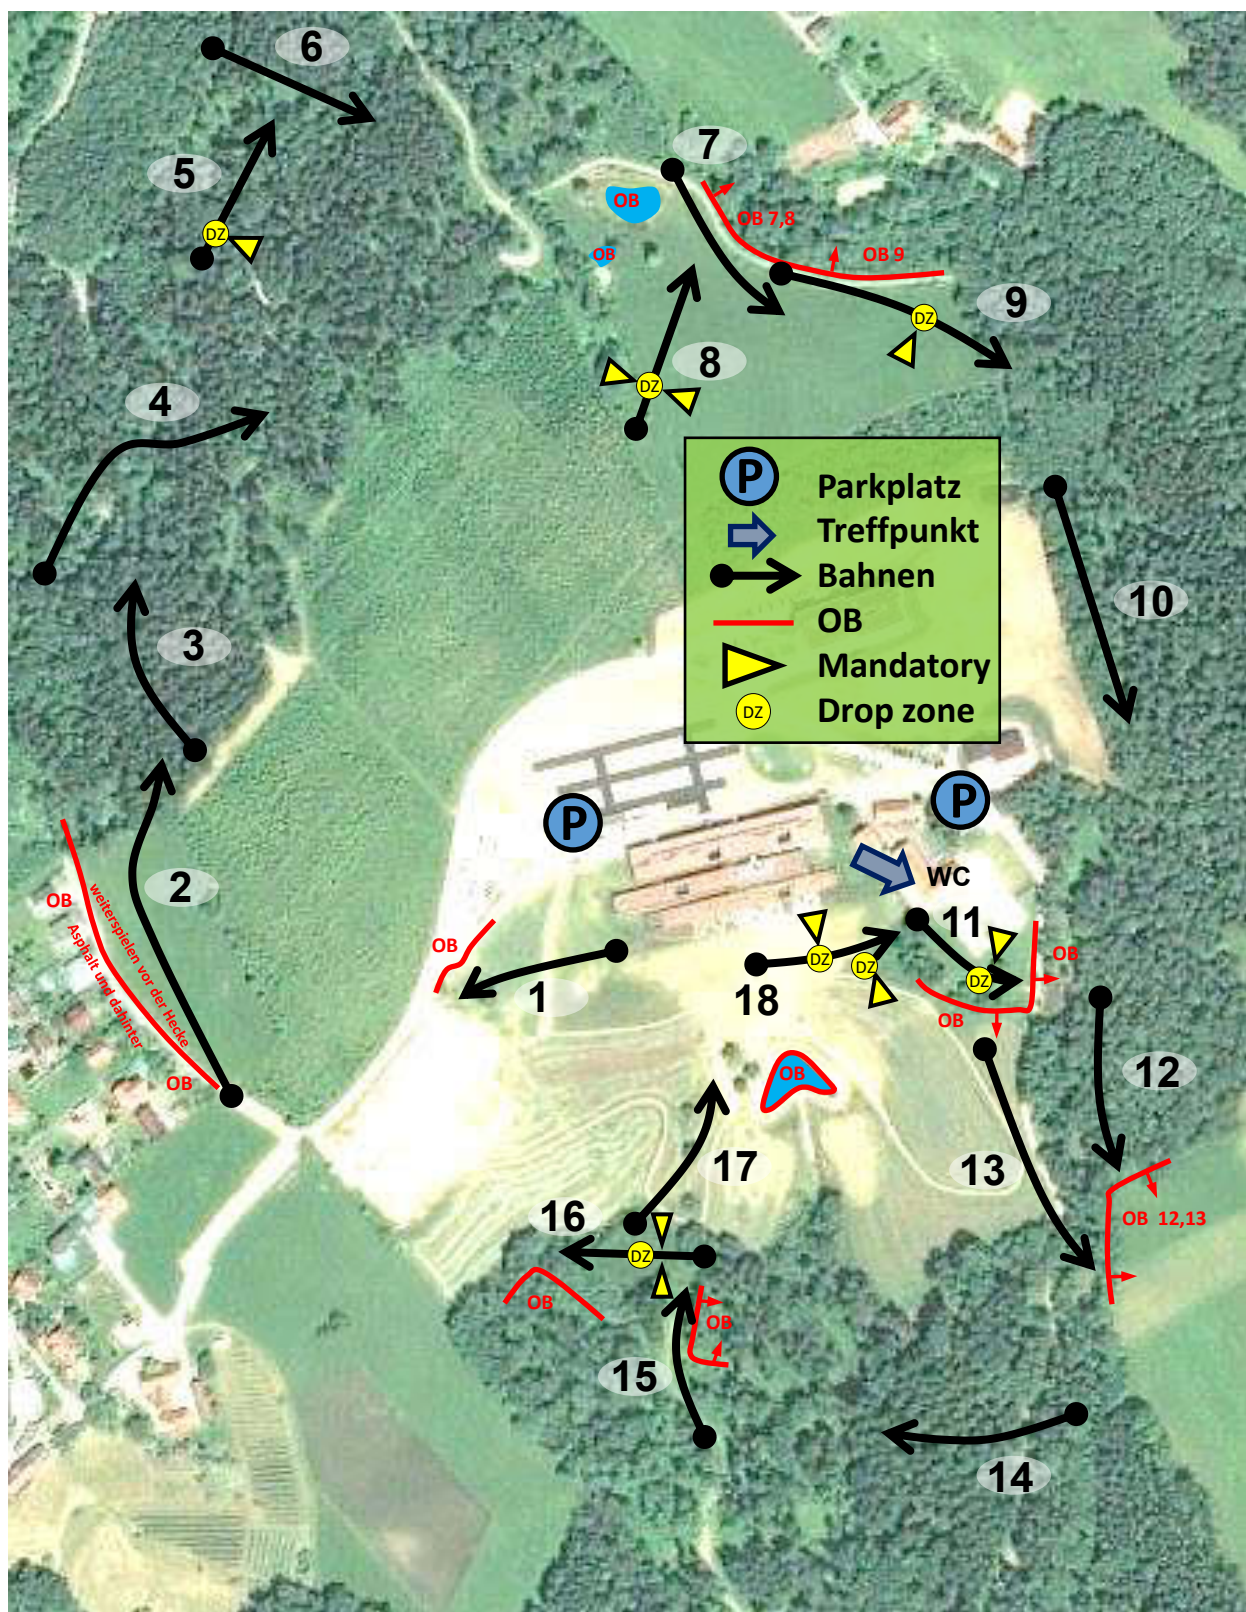

Kursplan: steirische DG-LM-2024, Graz JoHo par 58

Hole #	1	2	3	4	5	6	7	8	9	10	11	12	13	14	15	16	17	18	Σ
par	3	4	3	4	3	3	3	3	4	4	3	3	3	3	3	3	3	3	58
Länge [m]	87	180	79	145	87	89	98	96	154	137	71	95	125	103	87	74	91	95	1893

1

par3

87m

2

par4

180m

**OB: Asphalt
und dahinter**

3

6

par3

89m

7

par3

98m

8

par3

96m

9

par4

154m

10

par4

137m

11